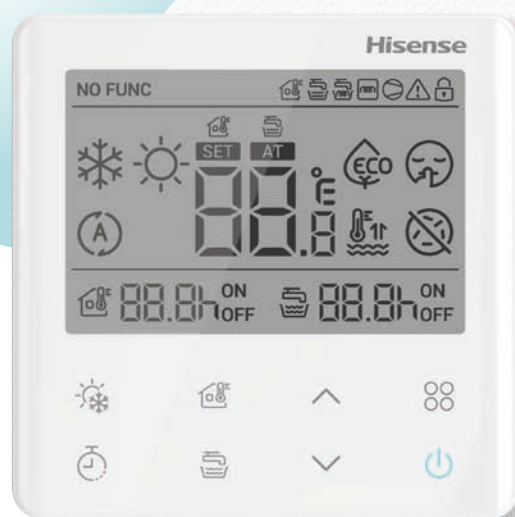

TERMOSTAT POKOJOWY

Może nie tylko ustawiać temperaturę w pomieszczeniu, ale także komunikować się z jednostką wewnętrzną, aby w czasie rzeczywistym informować o zmianach warunków w pomieszczeniu, zapewniając komfortową temperaturę otoczenia i wysoką wydajność pracy.