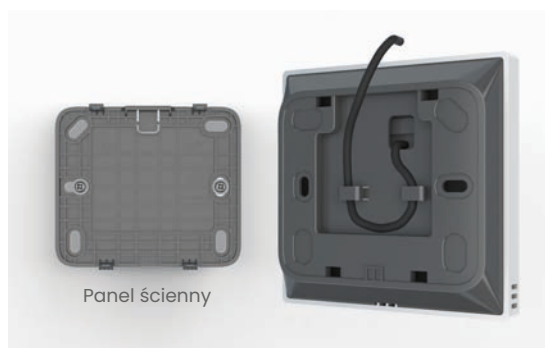

### Ustawienie motywów

Dostępne są trzy motywy: Dzień, Noc i Auto, które można zastosować do różnych scenariuszy w różnym czasie, zapewniając wygodny i zrównoważony wyświetlacz interfejsu.

### Łatwa instalacja

Podczas projektowania doskonałego produktu zwracamy pełną uwagę na wygodę instalacji. Dzięki wiszącemu panelowi nasz kontroler jest bardzo wygodny w montażu i demontażu. Poza tym jest w nim wbudowane gniazdo, elastyczne do prowadzenia przewodów.