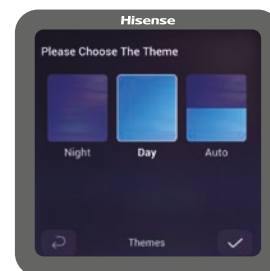

### Ustawienie motywów

Dostępne są trzy motywy: Dzień, Noc i Auto, które można zastosować do różnych scenariuszy w różnym czasie, zapewniając wygodny i zrównoważony wyświetlacz interfejsu.