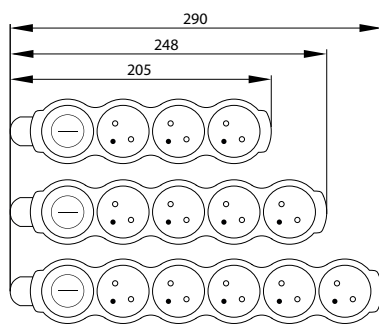

kod	EAN	opakowanie	ilość gniazd - typ C (CEE 7/5)	długość przewodu [m]	wyłącznik
B05-NB3GU1M	5900280932655	1/10/20	3	1.5	nie
B05-NB3GU3M	5900280932662	1/10/20	3	3	nie
B05-NB3GU5M	5900280932679	1/10/20	3	5	nie
B05-NB3GW1M	5900280932747	1/10/20	3	1.5	tak
B05-NB3GW3M	5900280932754	1/10/20	3	3	tak
B05-NB3GW5M	5900280932761	1/10/20	3	5	tak
B05-NB4GU1M	5900280932686	1/10/20	4	1.5	nie
B05-NB4GU3M	5900280932693	1/10/20	4	3	nie
B05-NB4GU5M	5900280932709	1/10/20	4	5	nie
B05-NB4GW1M	5900280932778	1/10/20	4	1.5	tak
B05-NB4GW3M	5900280932785	1/10/20	4	3	tak
B05-NB4GW5M	5900280932792	1/10/20	4	5	tak
B05-NB5GU1M	5900280932716	1/10/20	5	1.5	nie
B05-NB5GU3M	5900280932723	1/10/20	5	3	nie
B05-NB5GU5M	5900280932730	1/10/20	5	5	nie
B05-NB5GW1M	5900280932808	1/10/20	5	1.5	tak
B05-NB5GW3M	5900280932815	1/10/20	5	3	tak
B05-NB5GW5M	5900280932822	1/10/20	5	5	tak