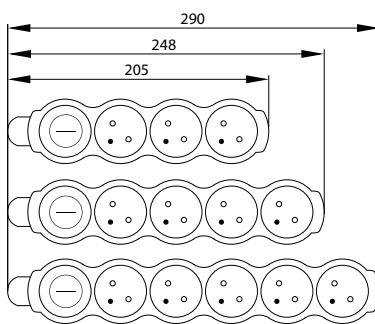

NA4GW

NA4GU

NA3GW

przewód o izolacji polwinitowej (H05VV-F) 3x1.0mm²

wtyczka sieciowa CEE 7/7

w zestawie zawieszka do montażu

gniazda sieciowe (System Child Protection)

duży wyłącznik w modelach GW

nowoczesny design

kod	EAN	opakowanie	ilość gniazd - typ C (CEE 7/5)	długość przewodu [m]	wyłącznik
B04-NA3GU1M	5900280932389	1/10/20	3	1.5	nie
B04-NA3GU3M	5900280932396	1/10/20	3	3	nie
B04-NA3GU5M	5900280932402	1/10/20	3	5	nie
B04-NA3GW1M	5900280932471	1/10/20	3	1.5	tak
B04-NA3GW3M	5900280932488	1/10/20	3	3	tak
B04-NA3GW5M	5900280932495	1/10/20	3	5	tak
B04-NA4GU1M	5900280932419	1/10/20	4	1.5	nie
B04-NA4GU3M	5900280932426	1/10/20	4	3	nie
B04-NA4GU5M	5900280932433	1/10/20	4	5	nie
B04-NA4GW1M	5900280932501	1/10/20	4	1.5	tak
B04-NA4GW3M	5900280932518	1/10/20	4	3	tak
B04-NA4GW5M	5900280932525	1/10/20	4	5	tak
B04-NA5GU1M	5900280932440	1/10/20	5	1.5	nie
B04-NA5GU3M	5900280932457	1/10/20	5	3	nie
B04-NA5GU5M	5900280932464	1/10/20	5	5	nie
B04-NA5GW1M	5900280932532	1/10/20	5	1.5	tak
B04-NA5GW3M	5900280932549	1/10/20	5	3	tak
B04-NA5GW5M	5900280932556	1/10/20	5	5	tak