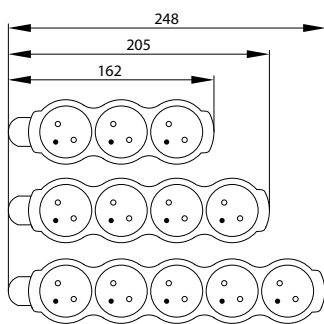

PRZEDŁUŻACZ Z UZIEMIENIEM I WYŁĄCZNIKIEM

GROUNDING EXTENSION CORD AND SWITCH
VERLÄNGERUNGSSCHNUR MIT ERDUNG UND SCHALTER

NB GU/GW

NB3GU

NB4GW

NB5GU

przewód o izolacji polwinitowej (H05VV-F) 3x1.5mm²

wtyczka sieciowa CEE 7/7

w zestawie zawieszka do montażu

gniazda sieciowe (System Child Protection)

duży wyłącznik w modelach GW

nowoczesny design

kod	EAN	opakowanie	ilość gniazd - typ C (CEE 7/5)	długość przewodu [m]	wyłącznik
B05-NB3GU1M	5900280932655	1/10/20	3	1.5	nie
B05-NB3GU3M	5900280932662	1/10/20	3	3	nie
B05-NB3GU5M	5900280932679	1/10/20	3	5	nie
B05-NB3GW1M	5900280932747	1/10/20	3	1.5	tak
B05-NB3GW3M	5900280932754	1/10/20	3	3	tak
B05-NB3GW5M	5900280932761	1/10/20	3	5	tak
B05-NB4GU1M	5900280932686	1/10/20	4	1.5	nie
B05-NB4GU3M	5900280932693	1/10/20	4	3	nie
B05-NB4GU5M	5900280932709	1/10/20	4	5	nie
B05-NB4GW1M	5900280932778	1/10/20	4	1.5	tak
B05-NB4GW3M	5900280932785	1/10/20	4	3	tak
B05-NB4GW5M	5900280932792	1/10/20	4	5	tak
B05-NB5GU1M	5900280932716	1/10/20	5	1.5	nie
B05-NB5GU3M	5900280932723	1/10/20	5	3	nie
B05-NB5GU5M	5900280932730	1/10/20	5	5	nie
B05-NB5GW1M	5900280932808	1/10/20	5	1.5	tak
B05-NB5GW3M	5900280932815	1/10/20	5	3	tak
B05-NB5GW5M	5900280932822	1/10/20	5	5	tak