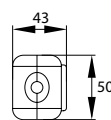

przewód o izolacji polwinitowej (H05VV-F) 3x1.5mm²