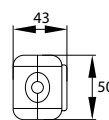

przewód o izolacji polwinitowej (H05VV-F) 3x1.0mm²