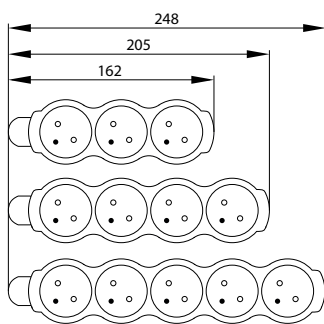

NA4GW

NA4GU

NA3GW

przewód o izolacji polwinitowej (H05VV-F) 3x1.0mm²

wtyczka sieciowa CEE 7/7

w zestawie zawieszka do montażu

gniazda sieciowe (System Child Protection)

duży wyłącznik w modelach GW

nowoczesny design

kod	EAN	opakowanie	ilość gniazd - typ C (CEE 7/5)	długość przewodu [m]	wyłącznik
B04-NA3GU1M	5900280932389	1/10/20	3	1.5	nie
B04-NA3GU3M	5900280932396	1/10/20	3	3	nie
B04-NA3GU5M	5900280932402	1/10/20	3	5	nie
B04-NA3GW1M	5900280932471	1/10/20	3	1.5	tak
B04-NA3GW3M	5900280932488	1/10/20	3	3	tak
B04-NA3GW5M	5900280932495	1/10/20	3	5	tak
B04-NA4GU1M	5900280932419	1/10/20	4	1.5	nie
B04-NA4GU3M	5900280932426	1/10/20	4	3	nie
B04-NA4GU5M	5900280932433	1/10/20	4	5	nie
B04-NA4GW1M	5900280932501	1/10/20	4	1.5	tak
B04-NA4GW3M	5900280932518	1/10/20	4	3	tak
B04-NA4GW5M	5900280932525	1/10/20	4	5	tak
B04-NA5GU1M	5900280932440	1/10/20	5	1.5	nie
B04-NA5GU3M	5900280932457	1/10/20	5	3	nie
B04-NA5GU5M	5900280932464	1/10/20	5	5	nie
B04-NA5GW1M	5900280932532	1/10/20	5	1.5	tak
B04-NA5GW3M	5900280932549	1/10/20	5	3	tak
B04-NA5GW5M	5900280932556	1/10/20	5	5	tak